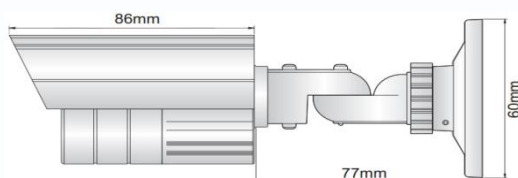

Особенности

- Разрешение 1.3 Мр
- Уличное исполнение
- Встроенная ИК подсветка

Габариты

Технические параметры

Модель	TSc-P960pAHDf(3.6)
Матрица	1/3" Progressive CMOS
Разрешение	1.3 Мр
Пиксели	1280 x 960 PAL
Чувствительность	0.01 Люкс
День-Ночь	Авто/День/Ночь
Объектив	f=3.6 мм фиксированный, M12
Электронный затвор	Авто: PAL 1/25-1/50,000 сек
Синхронизация	Внутренняя
Гамма	0,45
Баланс белого	Авто
Видеовыход	Композитный (1.0Vp-p, 75Ом)
Сигнал/шум	>50dB (APU Выкл.)
ИК диоды	24шт.
Дальность ИК подсветки	20 м
Рабочая температура	-40°С ~ +60°С RH95% Макс.
Температура хранения	-20°С ~ +60°С RH95% Макс.
Питание	DC12V/300мА
Габариты	163x59x60 мм
Вес	400 г
Класс защиты	IP66