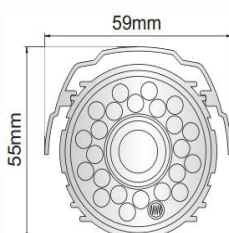

Особенности

- Разрешение 1.3 Мр
- Уличное исполнение
- Встроенная ИК подсветка

Габариты

Технические параметры

Модель	TSc-P960pAHDf(3.6)
Матрица	1/3" Progressive CMOS
Разрешение	1.3 Мр
Пиксели	1280 x 960 PAL
Чувствительность	0.01 Люкс
День-Ночь	Авто/День/Ночь
Объектив	f=3.6 мм фиксированный, M12
Электронный затвор	Авто: PAL 1/25-1/50,000 сек
Синхронизация	Внутренняя
Гамма	0,45
Баланс белого	Авто
Видеовыход	Композитный (1.0Vp-p, 75Ом)
Сигнал/шум	>50dB (APU Выкл.)
ИК диоды	24шт.
Дальность ИК подсветки	20 м
Рабочая температура	-40°С ~ +60°С RH95% Макс.
Температура хранения	-20°С ~ +60°С RH95% Макс.
Питание	DC12V/300мА
Габариты	163x59x60 мм
Вес	400 г
Класс защиты	IP66